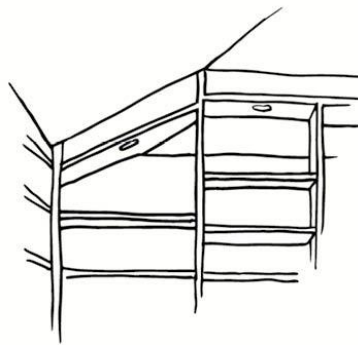

**Un dressing de rêve ?  
Une bibliothèque qui monte jusqu'au plafond ?**

**Un vide sous l'escalier qui devient un joli espace de rangement astucieux ? Quadro répond à toutes les envies, toutes les demandes avec des solutions sur-mesure de la conception jusqu'aux finitions.** En s'adaptant à tous les espaces, même les plus contraignants, le sur-mesure n'a plus de limite : Quadro exploite le moindre centimètre de chaque espace pour le mettre à profit, et en faire un atout pratique et esthétique.

# Le dressing

s'offrir l'espace de rangement de ses rêves

AVEC QUADRO,  
LE DRESSING  
SUR-MESURE  
PASSE DU RÊVE  
À LA RÉALITÉ

Le dressing est souvent rêvé, idéalisé, fantasmé... Avec Quadro, le dressing sur-mesure passe du rêve à la réalité. Dans cette configuration, il permet d'aménager la chambre et de faciliter son agencement. S'intégrant parfaitement au style il doit aussi répondre à des besoins pratiques et fonctionnels. Malgré les contraintes de la pièce - angles multiples, coins arrondis - Quadro taille et façonne chaque partie sur-mesure pour épouser tous les pans de murs complexes et offrir le dressing parfait.

# La bibliothèque

mettre ses livres et ses objets en valeur

**LA BIBLIOTHÈQUE  
SUR-MESURE  
EST UN ÉLÉMENT  
DÉCORATIF  
MAJEUR**

La bibliothèque sur-mesure est un élément décoratif majeur. Vue par Quadro, elle s'adapte à ce que son propriétaire souhaite y mettre : livres, décoration, souvenir de voyages... Dans le séjour, la bibliothèque peut aussi intégrer les équipements audio-visuels comme ici. La hauteur et la largeur de la bibliothèque, le nombre et la dimension de chaque casier, de chaque tiroir, le choix des matériaux... Tout est personnalisable.